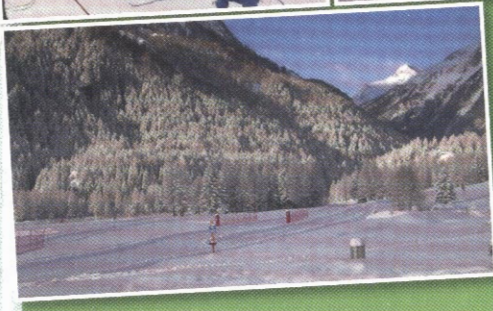

SOLA
CENTRO SPORTIVO

www.centrosportivovalmalenco.it
info@centrosportivovalmalenco.it
tel. 347 9606848

SOLA
CENTRO SPORTIVO

Un paradiso di natura!

ISOLA
CENTRO SPORTIVO

Situato nelle immediate vicinanze di San Giuseppe, località a 4 Km da Chiesa in Valmalenco, il CENTRO SPORTIVO ISOLA sorge su un vasto pianoro naturale, luogo ideale dove ogni visitatore può trovare la risposta a qualsiasi esigenza sportiva o di semplice relax.

Una pista di oltre 15 km, immersa in un'estesa abetaia che costeggia un torrente alpino giungendo sino a Chiareggio, è **l'ideale per distensive passeggiate ed escursioni in bike nelle stagioni più calde mentre, durante l'inverno, diviene un paradiso per gli amanti dello sci di fondo.**