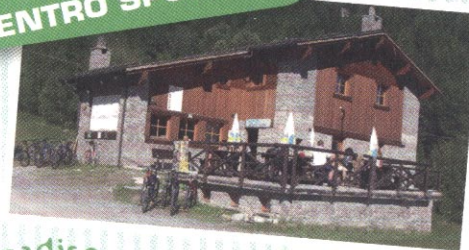

SOLA
CENTRO SPORTIVO

www.centrosportivovalmalenco.it
info@centrosportivovalmalenco.it
tel. 347 9606848

SOLA
CENTRO SPORTIVO

Un paradiso di natura!

ISOLA
CENTRO SPORTIVO

Situato nelle immediate vicinanze di San Giuseppe, località a 4 Km da Chiesa in Valmalenco, il CENTRO SPORTIVO ISOLA sorge su un vasto pianoro naturale, luogo ideale dove ogni visitatore può trovare la risposta a qualsiasi esigenza sportiva o di semplice relax.

Una pista di oltre 15 km, immersa in un'estesa abetaia che costeggia un torrente alpino giungendo sino a Chiareggio, è **l'ideale per distensive passeggiate ed escursioni in bike nelle stagioni più calde mentre, durante l'inverno, diviene un paradiso per gli amanti dello sci di fondo.**