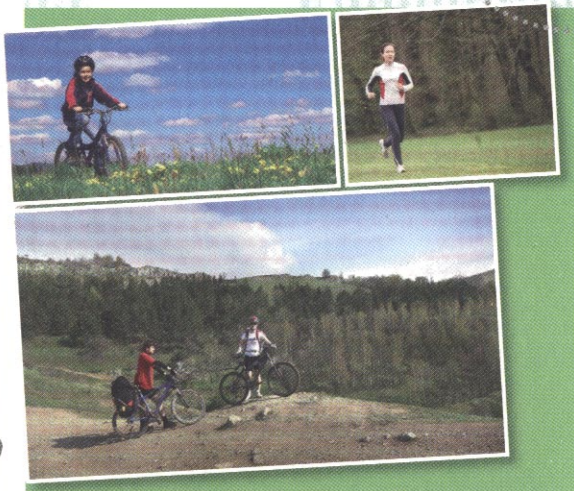

SOLA
CENTRO SPORTIVO

www.centrosportivovalmalenco.it
info@centrosportivovalmalenco.it
tel. 347 9606848

SOLA
CENTRO SPORTIVO

Un paradiso di natura!

ISOLA
CENTRO SPORTIVO

Situato nelle immediate vicinanze di San Giuseppe, località a 4 Km da Chiesa in Valmalenco, il CENTRO SPORTIVO ISOLA sorge su un vasto pianoro naturale, luogo ideale dove ogni visitatore può trovare la risposta a qualsiasi esigenza sportiva o di semplice relax.

Una pista di oltre 15 km, immersa in un'estesa abetaia che costeggia un torrente alpino giungendo sino a Chiareggio, è **l'ideale per distensive passeggiate ed escursioni in bike nelle stagioni più calde mentre, durante l'inverno, diviene un paradiso per gli amanti dello sci di fondo.**

I servizi di bar e ristoro, unitamente al noleggio bike e sci con annesse docce, si completano con spazi dotati di giochi gonfiabili dedicati ai più piccoli ed una pista per la discesa con i gommoni.

Un ambiente salubre e sereno ideale per una sana giornata in famiglia.

ISOLA
CENTRO SPORTIVO

Uno speciale
VOUCHER FAMIGLIA per aiutarti
a conoscere i mille colori
delle stagioni

Per tutte le **famiglie con figli**,
l'attrezzatura sportiva per un bambino
LA OFFRIAMO NOI.

Voucher valido per il
noleggio gratuito
di una mountain bike
o sci di fondo.